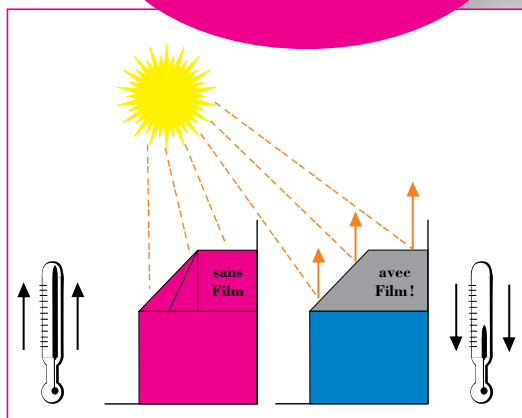

# Solar Screen®

**Nos films bénéficient des meilleures garanties !**

<b>ARTIKA-X:</b>	<b>8 ans en pose intérieure</b> <b>5 ans en pose extérieure</b>
<b>METALUX Plus:</b>	<b>5 ans en pose intérieure</b>
<b>MASTER 80 XC:</b>	<b>8 ans en pose intérieure</b> <b>3 ans en pose extérieure</b>
<b>PROTEC 4C:</b>	<b>5 ans en pose intérieure</b>

**GARANTIE** contre le **crâquelement**, le **jaunissement** et la **démétalisation**

	ARTIKA-X	METALUX	MASTER 80XC	PROTEC 4C
Transmission UV	1%	1%	1%	2%
Réflexion lumière visible	82%	25%	62%	11%
Transmission Lumière Visible	10%	10%	16%	85%
Ratio Solaire % Reflexion	68%	42%	67%	9%
Ratio Solaire % Absorption	23%	44%	20%	14%
Ratio Solaire % Transmission	9%	14%	13%	77%
Réduction Eblouissement	88%	88%	84%	-
Energie solaire totale rejetée	80%	78%	85%	19%
Valeur «g» (facteur solaire)	0,20	0,22	0,15	0,81